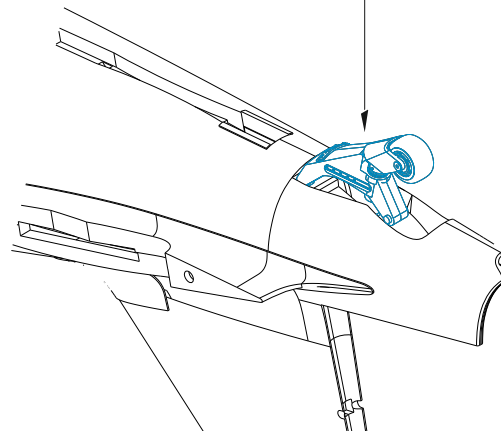

2

R3

H 77
C 137
TIRE BLACK

H 2
C 2
BLACK

H 8
C 8
SILVER