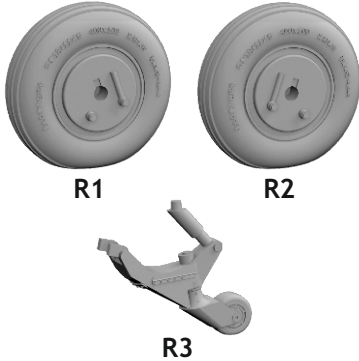

648 693 A6M2 wheels
for Eduard kit - pro stavebnici Eduard

1/48 scale

648 693

A6M2 wheels
for Eduard kit - pro stavebnici Eduard

1/48

COLOURS

GSI Creos (GUNZE)		Mr.METAL COLOR
AQUEOUS	Mr.COLOR	
[H 2]	[C 2]	BLACK
[H 8]	[C 8]	SILVER
[H77]	[C 137]	TIRE BLACK

435 21 Obrnice 170
Czech Republic

www.eduard.com
9,95

-  REMOVE
ODSTRANIŤ
-  GRIND
OBROUSIŤ
-  DRILL HOLE
VRTÁŤ OTVOR
-  SYMMETRICAL ASSEMBLY
SYMETRICKÁ MONTÁŽ
-  SCRIBE THE PANEL AND HOLES
RYŤÍ
-  REVERSE SIDE
OTOČIŤ
-  BEND
OHNOUT
-  OPTION
VOLBA
-  REPLACE
NAHRADIŤ

1

plastic
?
eduard
BRASSIN
648695

H 77
C 137
TIRE BLACK

H 8
C 8
SILVER

R2  **R1**

2

R3

H 77
C 137
TIRE BLACK

H 2
C 2
BLACK

H 8
C 8
SILVER

plastic parts