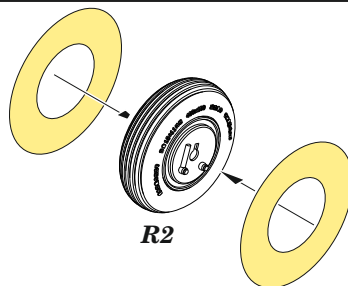

648 693 A6M2 wheels
for Eduard kit - pro stavebnici Eduard

1/48 scale

648 693

A6M2 wheels
for Eduard kit - pro stavebnici Eduard

1/48

COLOURS

GSI Creos (GUNZE)		Mr.METAL COLOR
AQUEOUS	Mr.COLOR	
[H 2]	[C 2]	BLACK
[H 8]	[C 8]	SILVER
[H77]	[C 137]	TIRE BLACK

435 21 Obrnice 170
Czech Republic

www.eduard.com
9,95

-  REMOVE
ODSTRANIŤ
-  GRIND
OBROUSIŤ
-  DRILL HOLE
VRTÁŤ OTVOR
-  SYMMETRICAL ASSEMBLY
SYMETRICKÁ MONTÁŽ
-  SCRIBE THE PANEL AND HOLES
RYŤÍ
-  REVERSE SIDE
OTOČIŤ
-  BEND
OHNOUT
-  OPTION
VOLBA
-  REPLACE
NAHRADIŤ

1

plastic
?
eduard
BRASSIN
648695

H 77
C 137
TIRE BLACK

H 8
C 8
SILVER

R2  **R1**

2

R3

H 77
C 137
TIRE BLACK