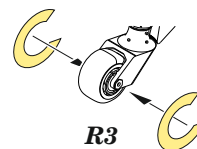

648 693 A6M2 wheels
for Eduard kit - pro stavebnici Eduard

1/48 scale

648 693

A6M2 wheels
for Eduard kit - pro stavebnici Eduard

1/48

COLOURS

GSI Creos (GUNZE)		Mr.METAL COLOR
AQUEOUS	Mr.COLOR	
[H 2]	[C 2]	BLACK
[H 8]	[C 8]	SILVER
[H77]	[C 137]	TIRE BLACK

435 21 Obrnice 170
Czech Republic

www.eduard.com
9,95

-  REMOVE
ODSTRANIŤ
-  GRIND
OBROUSIŤ
-  DRILL HOLE
VRTÁŤ OTVOR
-  SYMMETRICAL ASSEMBLY
SYMETRICKÁ MONTÁŽ
-  SCRIBE THE PANEL AND HOLES
RYŤÍ
-  REVERSE SIDE
OTOČIŤ
-  BEND
OHNOUT
-  OPTION
VOLBA
-  REPLACE
NAHRADIŤ