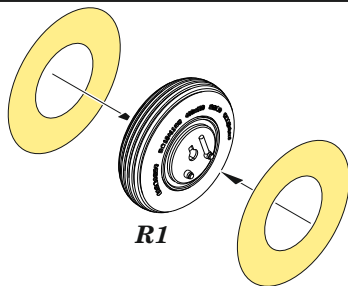

648 693 A6M2 wheels
for Eduard kit - pro stavebnici Eduard

1/48 scale

648 693

A6M2 wheels
for Eduard kit - pro stavebnici Eduard

1/48

COLOURS

GSI Creos (GUNZE)		Mr.METAL COLOR
AQUEOUS	Mr.COLOR	
[H 2]	[C 2]	BLACK
[H 8]	[C 8]	SILVER
[H77]	[C 137]	TIRE BLACK

435 21 Obrnice 170
Czech Republic

www.eduard.com
9,95

-  REMOVE
ODSTRANIŤ
-  GRIND
OBROUSIŤ
-  DRILL HOLE
VRTÁŤ OTVOR
-  SYMMETRICAL ASSEMBLY
SYMETRICKÁ MONTÁŽ
-  SCRIBE THE PANEL AND HOLES
RYŤÍ
-  REVERSE SIDE
OTOČIŤ
-  BEND
OHNOUT
-  OPTION
VOLBA
-  REPLACE
NAHRADIŤ

1

plastic
?
eduard
BRASSIN
648695

H 77
C 137
TIRE BLACK

H 8
C 8
SILVER

R2  **R1**

2

R3

H 77
C 137
TIRE BLACK