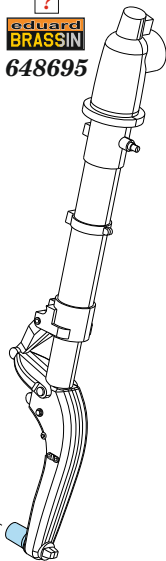

648 693 A6M2 wheels
for Eduard kit - pro stavebnici Eduard

1/48 scale

648 693

A6M2 wheels
for Eduard kit - pro stavebnici Eduard

1/48

COLOURS

GSI Creos (GUNZE)		Mr.METAL COLOR
AQUEOUS	Mr.COLOR	
[H 2]	[C 2]	BLACK
[H 8]	[C 8]	SILVER
[H77]	[C 137]	TIRE BLACK

435 21 Obrnice 170
Czech Republic

www.eduard.com
9,95

-  REMOVE
ODSTRANIŤ
-  GRIND
OBROUSIŤ
-  DRILL HOLE
VRTÁŤ OTVOR
-  SYMMETRICAL ASSEMBLY
SYMETRICKÁ MONTÁŽ
-  SCRIBE THE PANEL AND HOLES
RYŤÍ
-  REVERSE SIDE
OTOČIŤ
-  BEND
OHNOUT
-  OPTION
VOLBA
-  REPLACE
NAHRADIŤ

1

plastic
?
eduard
BRASSIN
648695

H 77
C 137
TIRE BLACK

H 8
C 8
SILVER

R2  **R1**

2

R3

H 77
C 137
TIRE BLACK

H 2
C 2
BLACK

H 8
C 8
SILVER

plastic parts