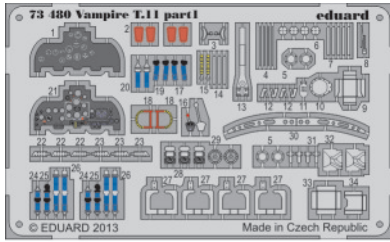

Vampire T.11

1/72 scale detail set for Airfix kit • sada detailů pro model 1/72 Airfix

eduard

73 480

- APPLY EXPRESS MASK AND PAINT BEFORE GLUING
POUŽIT EXPRESS MASK NABARVIT PŘED SLEPENÍM
- SYMMETRICAL ASSEMBLY
SYMETRICKÁ MONTÁŽ
- REMOVE
ODSTRANIT
- GRIND
OBROUSIT
- DRILL HOLE
VRTAT OTVOR
- COLORED ETCHED PARTS
LEPTANÉ BAREVNÉ DÍLY
- BEND
OHNOUT
- OPTION
VOLBA
- REPLACE
NAHRADIT

ORIGINAL KIT PARTS
PŮVODNÍ DÍLY STAVEBNICE

PHOTO-ETCHED PARTS
LEPTANÉ DÍLY

PARTS TO BE REMOVED
DÍLY K ODSTRANĚNÍ

FILL
TMELIT

2 pcs.