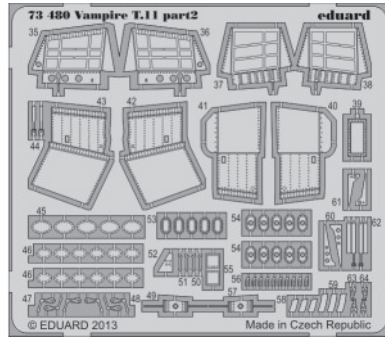

Vampire T.11

1/72 scale detail set for Airfix kit • sada detailů pro model 1/72 Airfix

eduard

73 480

- APPLY EXPRESS MASK AND PAINT BEFORE GLUING
POUŽIT EXPRESS MASK NABARVIT PŘED SLEPENÍM
- SYMMETRICAL ASSEMBLY
SYMETRICKÁ MONTÁŽ
- REMOVE
ODSTRANIT
- GRIND
OBROUSIT
- DRILL HOLE
VRTAT OTVOR
- COLORED ETCHED PARTS
LEPTANÉ BAREVNÉ DÍLY
- BEND
OHNOUT
- OPTION
VOLBA
- REPLACE
NAHRADIT

ORIGINAL KIT PARTS
PŮVODNÍ DÍLY STAVEBNICE

PHOTO-ETCHED PARTS
LEPTANÉ DÍLY

PARTS TO BE REMOVED
DÍLY K ODSTRANĚNÍ

FILL
TMELIT

2 pcs.