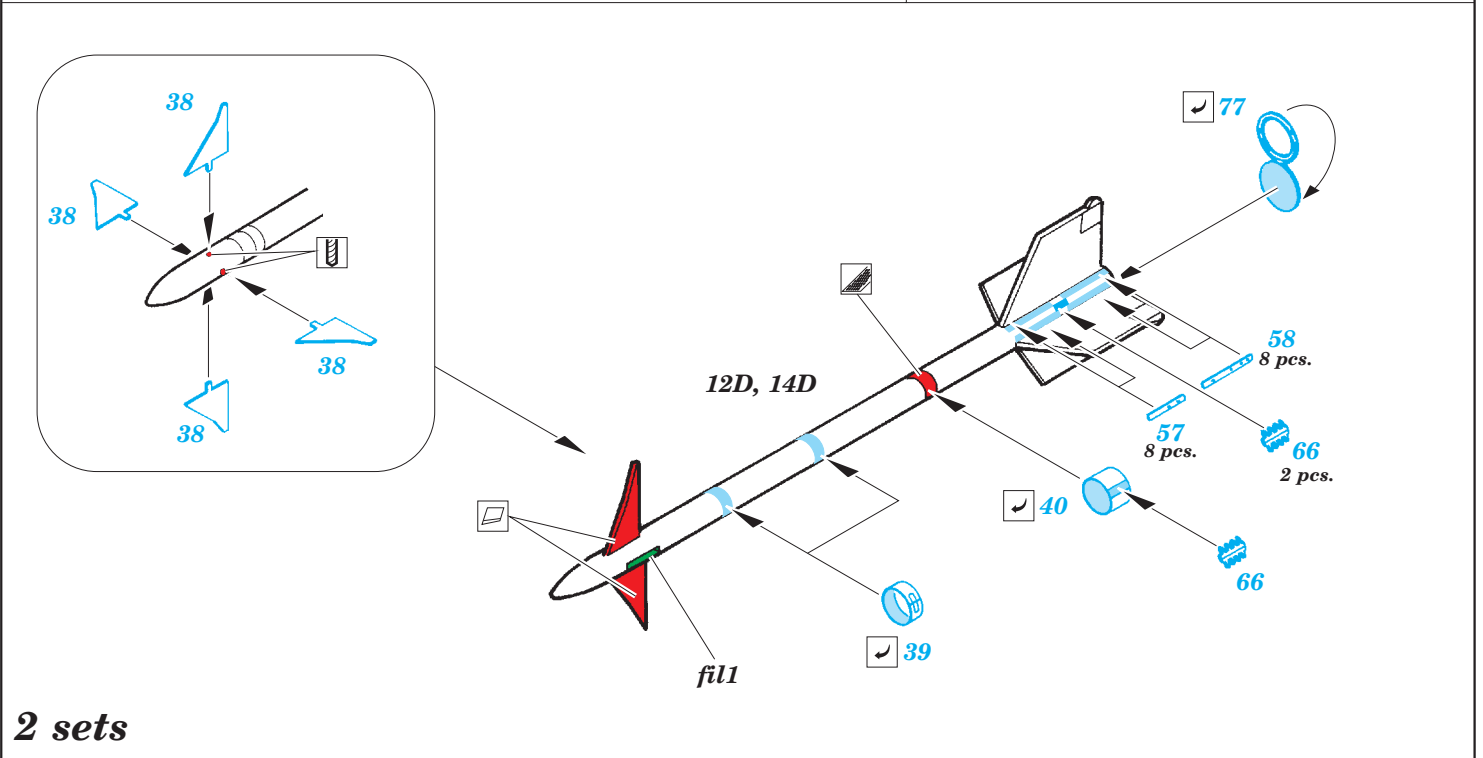

A-10C exterior

eduard

48 854

detail set for 1/48 ITALERI No.2725 kit • sada detailů pro stavebnici 1/48 ITALERI No.2725

- APPLY EXPRESS MASK AND PAINT BEFORE GLUING
POUŽIT EXPRESS MASK NABARVIT PŘED SLEPENÍM
- SYMMETRICAL ASSEMBLY
SYMETRICKÁ MONTÁŽ
- REMOVE
ODSTRANIT
- GRIND
OBROUSIT
- DRILL HOLE
VRTAT OTVOR
- BEND
OHNOUT
- OPTION
VOLBA
- REPLACE
NAHRADIT
- 1** COLORED ETCHED PARTS
LEPTANÉ BAREVNÉ DÍLY
- 1** ETCHED PARTS
LEPTANÉ NEBAREVNÉ DÍLY
- 1** ORIGINAL KIT PARTS
PŮVODNÍ DÍLY STAVEBNICE

ORIGINAL KIT PARTS PŮVODNÍ DÍLY STAVEBNICE PHOTO-ETCHED PARTS LEPTANÉ DÍLY PARTS TO BE REMOVED DÍLY K ODSTRANĚNÍ FILL TMELIT

Related products: 49 728 A-10C interior S.A.

Related products: FE 728 A-10C interior S.A.