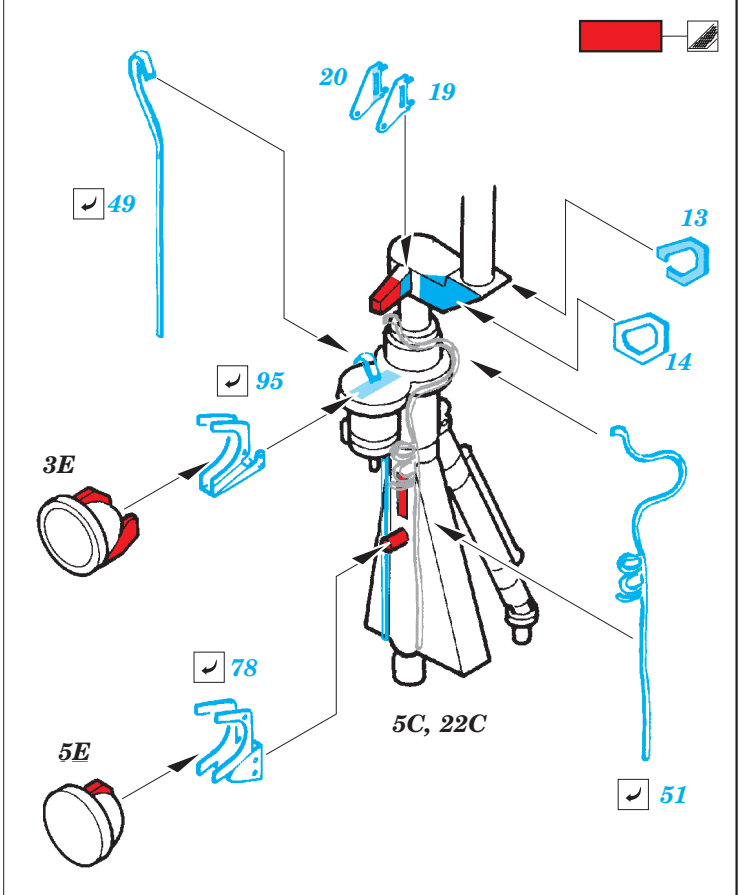

A-10C exterior

eduard

48 854

detail set for 1/48 ITALERI No.2725 kit • sada detailů pro stavebnici 1/48 ITALERI No.2725

- APPLY EXPRESS MASK AND PAINT BEFORE GLUING
POUŽIT EXPRESS MASK NABARVIT PŘED SLEPENÍM
- SYMMETRICAL ASSEMBLY
SYMETRICKÁ MONTÁŽ
- REMOVE
ODSTRANIT
- GRIND
OBROUSIT
- DRILL HOLE
VRTAT OTVOR
- BEND
OHNOUT
- OPTION
VOLBA
- REPLACE
NAHRADIT
- 1** COLORED ETCHED PARTS
LEPTANÉ BAREVNÉ DÍLY
- 1** ETCHED PARTS
LEPTANÉ NEBAREVNÉ DÍLY
- 1** ORIGINAL KIT PARTS
PŮVODNÍ DÍLY STAVEBNICE

ORIGINAL KIT PARTS PŮVODNÍ DÍLY STAVEBNICE PHOTO-ETCHED PARTS LEPTANÉ DÍLY PARTS TO BE REMOVED DÍLY K ODSTRANĚNÍ FILL TMELIT

Related products: 49 728 A-10C interior S.A.

Related products: FE 728 A-10C interior S.A.