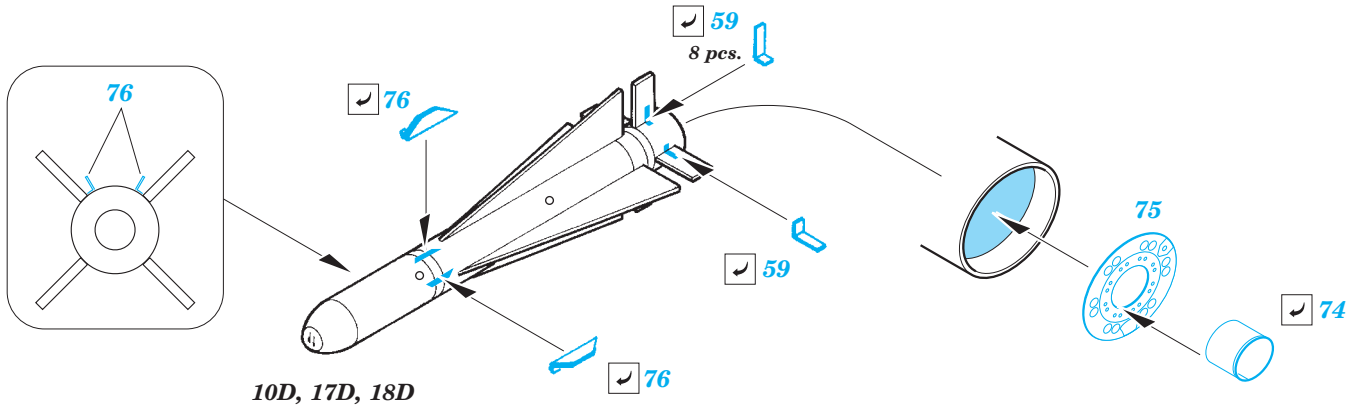

A-10C exterior

eduard

48 854

detail set for 1/48 ITALERI No.2725 kit • sada detailů pro stavebnici 1/48 ITALERI No.2725

- APPLY EXPRESS MASK AND PAINT BEFORE GLUING
POUŽIT EXPRESS MASK NABARVIT PŘED SLEPENÍM
- SYMMETRICAL ASSEMBLY
SYMETRICKÁ MONTÁŽ
- REMOVE
ODSTRANIT
- GRIND
OBROUSIT
- DRILL HOLE
VRTAT OTVOR
- BEND
OHNOUT
- OPTION
VOLBA
- REPLACE
NAHRADIT
- 1** COLORED ETCHED PARTS
LEPTANÉ BAREVNÉ DÍLY
- 1** ETCHED PARTS
LEPTANÉ NEBAREVNÉ DÍLY
- 1** ORIGINAL KIT PARTS
PŮVODNÍ DÍLY STAVEBNICE

ORIGINAL KIT PARTS PŮVODNÍ DÍLY STAVEBNICE PHOTO-ETCHED PARTS LEPTANÉ DÍLY PARTS TO BE REMOVED DÍLY K ODSTRANĚNÍ FILL TMELIT

Related products: 49 728 A-10C interior S.A.

Related products: FE 728 A-10C interior S.A.