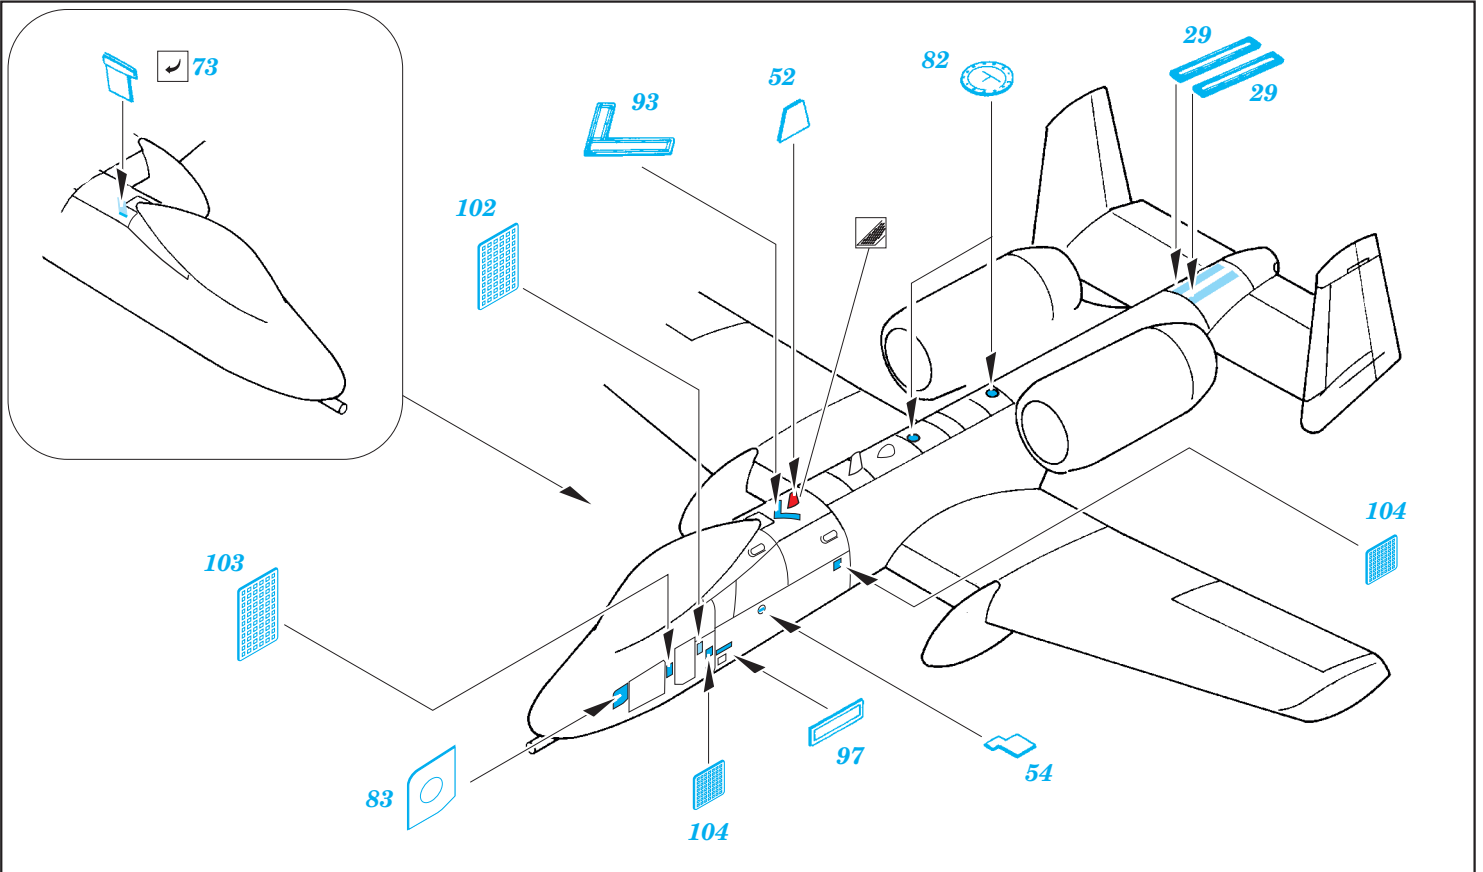

A-10C exterior

eduard

48 854

detail set for 1/48 ITALERI No.2725 kit • sada detailů pro stavebnici 1/48 ITALERI No.2725

- APPLY EXPRESS MASK AND PAINT BEFORE GLUING
POUŽIT EXPRESS MASK NABARVIT PŘED SLEPENÍM
- SYMMETRICAL ASSEMBLY
SYMETRICKÁ MONTÁŽ
- REMOVE
ODSTRANIT
- GRIND
OBROUSIT
- DRILL HOLE
VRTAT OTVOR
- BEND
OHNOUT
- OPTION
VOLBA
- REPLACE
NAHRADIT
- 1** COLORED ETCHED PARTS
LEPTANÉ BAREVNÉ DÍLY
- 1** ETCHED PARTS
LEPTANÉ NEBAREVNÉ DÍLY
- 1** ORIGINAL KIT PARTS
PŮVODNÍ DÍLY STAVEBNICE

ORIGINAL KIT PARTS PŮVODNÍ DÍLY STAVEBNICE PHOTO-ETCHED PARTS LEPTANÉ DÍLY PARTS TO BE REMOVED DÍLY K ODSTRANĚNÍ FILL TMELIT

Related products: 49 728 A-10C interior S.A.

Related products: FE 728 A-10C interior S.A.