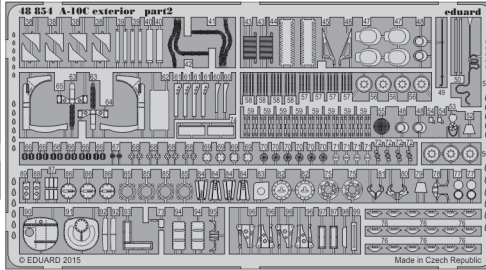

A-10C exterior

eduard

48 854

detail set for 1/48 ITALERI No.2725 kit • sada detailů pro stavebnici 1/48 ITALERI No.2725

- APPLY EXPRESS MASK AND PAINT BEFORE GLUING
POUŽIT EXPRESS MASK NABARVIT PŘED SLEPENÍM
- SYMMETRICAL ASSEMBLY
SYMETRICKÁ MONTÁŽ
- REMOVE
ODSTRANIT
- GRIND
OBROUSIT
- DRILL HOLE
VRTAT OTVOR
- BEND
OHNOUT
- OPTION
VOLBA
- REPLACE
NAHRADIT
- 1** COLORED ETCHED PARTS
LEPTANÉ BAREVNÉ DÍLY
- 1** ETCHED PARTS
LEPTANÉ NEBAREVNÉ DÍLY
- 1** ORIGINAL KIT PARTS
PŮVODNÍ DÍLY STAVEBNICE

ORIGINAL KIT PARTS PŮVODNÍ DÍLY STAVEBNICE PHOTO-ETCHED PARTS LEPTANÉ DÍLY PARTS TO BE REMOVED DÍLY K ODSTRANĚNÍ FILL TMELIT

Related products: 49 728 A-10C interior S.A.

Related products: FE 728 A-10C interior S.A.