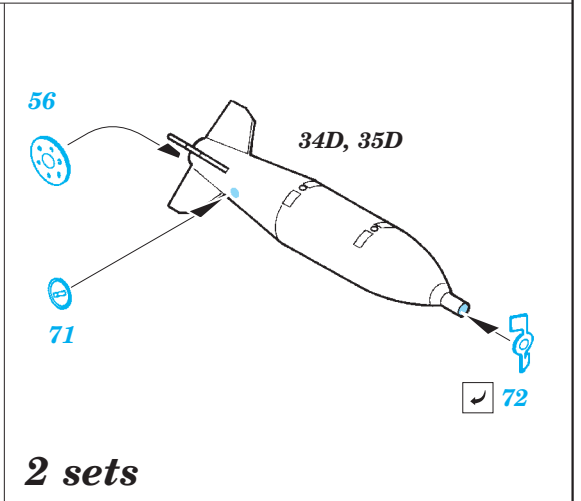

A-10C exterior

eduard

48 854

detail set for 1/48 ITALERI No.2725 kit • sada detailů pro stavebnici 1/48 ITALERI No.2725

- APPLY EXPRESS MASK AND PAINT BEFORE GLUING
POUŽIT EXPRESS MASK NABARVIT PŘED SLEPENÍM
- SYMMETRICAL ASSEMBLY
SYMETRICKÁ MONTÁŽ
- REMOVE
ODSTRANIT
- GRIND
OBROUSIT
- DRILL HOLE
VRTAT OTVOR
- BEND
OHNOUT
- OPTION
VOLBA
- REPLACE
NAHRADIT
- 1** COLORED ETCHED PARTS
LEPTANÉ BAREVNÉ DÍLY
- 1** ETCHED PARTS
LEPTANÉ NEBAREVNÉ DÍLY
- 1** ORIGINAL KIT PARTS
PŮVODNÍ DÍLY STAVEBNICE

ORIGINAL KIT PARTS PŮVODNÍ DÍLY STAVEBNICE PHOTO-ETCHED PARTS LEPTANÉ DÍLY PARTS TO BE REMOVED DÍLY K ODSTRANĚNÍ FILL TMELIT

Related products: 49 728 A-10C interior S.A.

Related products: FE 728 A-10C interior S.A.