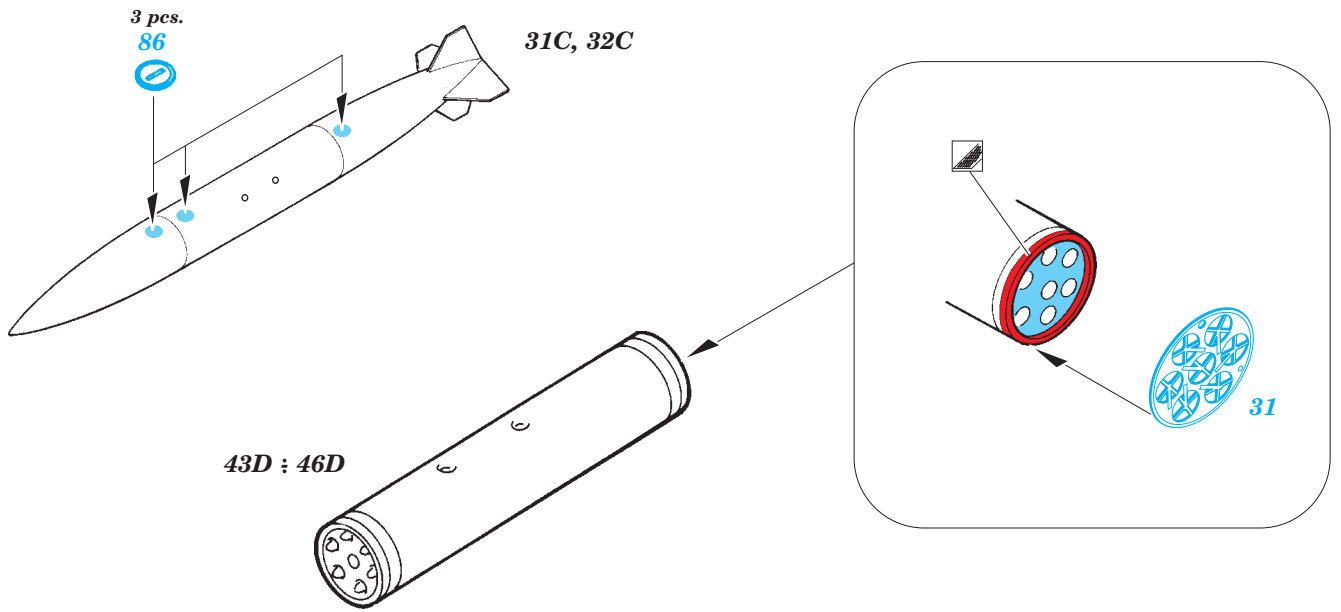

A-10C exterior

eduard

48 854

detail set for 1/48 ITALERI No.2725 kit • sada detailů pro stavebnici 1/48 ITALERI No.2725

- APPLY EXPRESS MASK AND PAINT BEFORE GLUING
POUŽIT EXPRESS MASK NABARVIT PŘED SLEPENÍM
- SYMMETRICAL ASSEMBLY
SYMETRICKÁ MONTÁŽ
- REMOVE
ODSTRANIT
- GRIND
OBROUSIT
- DRILL HOLE
VRTAT OTVOR
- BEND
OHNOUT
- OPTION
VOLBA
- REPLACE
NAHRADIT
- 1** COLORED ETCHED PARTS
LEPTANÉ BAREVNÉ DÍLY
- 1** ETCHED PARTS
LEPTANÉ NEBAREVNÉ DÍLY
- 1** ORIGINAL KIT PARTS
PŮVODNÍ DÍLY STAVEBNICE

ORIGINAL KIT PARTS PŮVODNÍ DÍLY STAVEBNICE PHOTO-ETCHED PARTS LEPTANÉ DÍLY PARTS TO BE REMOVED DÍLY K ODSTRANĚNÍ FILL TMELIT

Related products: 49 728 A-10C interior S.A.

Related products: FE 728 A-10C interior S.A.