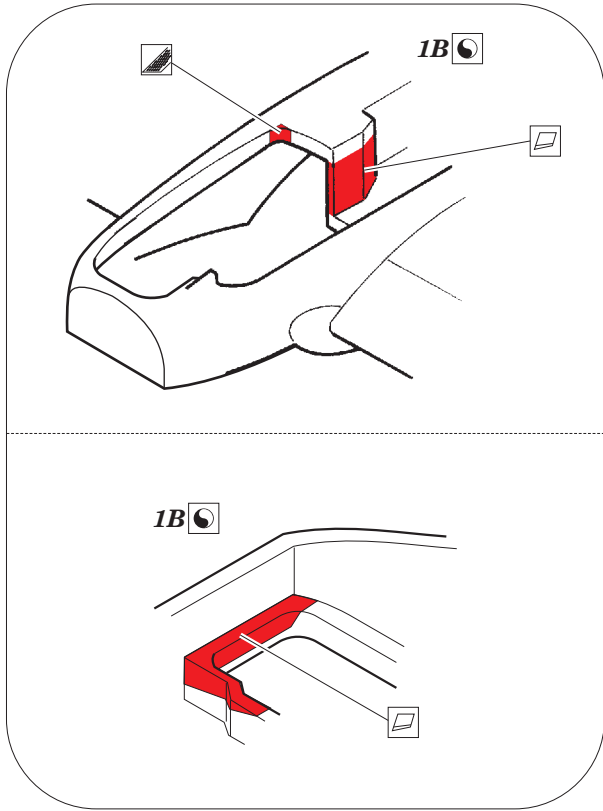

A-10C exterior

eduard

48 854

detail set for 1/48 ITALERI No.2725 kit • sada detailů pro stavebnici 1/48 ITALERI No.2725

- APPLY EXPRESS MASK AND PAINT BEFORE GLUING
POUŽIT EXPRESS MASK NABARVIT PŘED SLEPENÍM
- SYMMETRICAL ASSEMBLY
SYMETRICKÁ MONTÁŽ
- REMOVE
ODSTRANIT
- GRIND
OBROUSIT
- DRILL HOLE
VRTAT OTVOR
- BEND
OHNOUT
- OPTION
VOLBA
- REPLACE
NAHRADIT
- 1** COLORED ETCHED PARTS
LEPTANÉ BAREVNÉ DÍLY
- 1** ETCHED PARTS
LEPTANÉ NEBAREVNÉ DÍLY
- 1** ORIGINAL KIT PARTS
PŮVODNÍ DÍLY STAVEBNICE

ORIGINAL KIT PARTS PŮVODNÍ DÍLY STAVEBNICE PHOTO-ETCHED PARTS LEPTANÉ DÍLY PARTS TO BE REMOVED DÍLY K ODSTRANĚNÍ FILL TMELIT

Related products: 49 728 A-10C interior S.A.

Related products: FE 728 A-10C interior S.A.