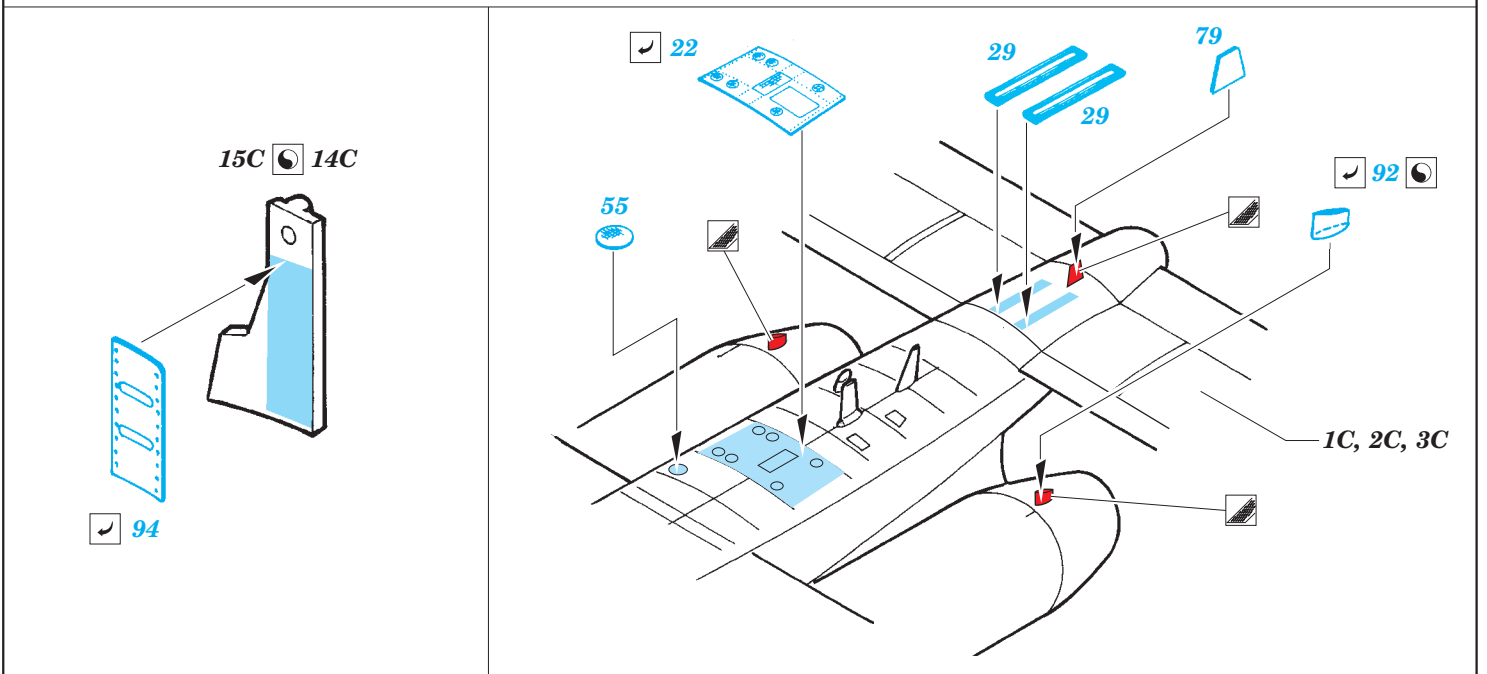

A-10C exterior

eduard

48 854

detail set for 1/48 ITALERI No.2725 kit • sada detailů pro stavebnici 1/48 ITALERI No.2725

- APPLY EXPRESS MASK AND PAINT BEFORE GLUING
POUŽIT EXPRESS MASK NABARVIT PŘED SLEPENÍM
- SYMMETRICAL ASSEMBLY
SYMETRICKÁ MONTÁŽ
- REMOVE
ODSTRANIT
- GRIND
OBROUSIT
- DRILL HOLE
VRTAT OTVOR
- BEND
OHNOUT
- OPTION
VOLBA
- REPLACE
NAHRADIT
- 1** COLORED ETCHED PARTS
LEPTANÉ BAREVNÉ DÍLY
- 1** ETCHED PARTS
LEPTANÉ NEBAREVNÉ DÍLY
- 1** ORIGINAL KIT PARTS
PŮVODNÍ DÍLY STAVEBNICE

ORIGINAL KIT PARTS PŮVODNÍ DÍLY STAVEBNICE PHOTO-ETCHED PARTS LEPTANÉ DÍLY PARTS TO BE REMOVED DÍLY K ODSTRANĚNÍ FILL TMELIT

Related products: 49 728 A-10C interior S.A.

Related products: FE 728 A-10C interior S.A.