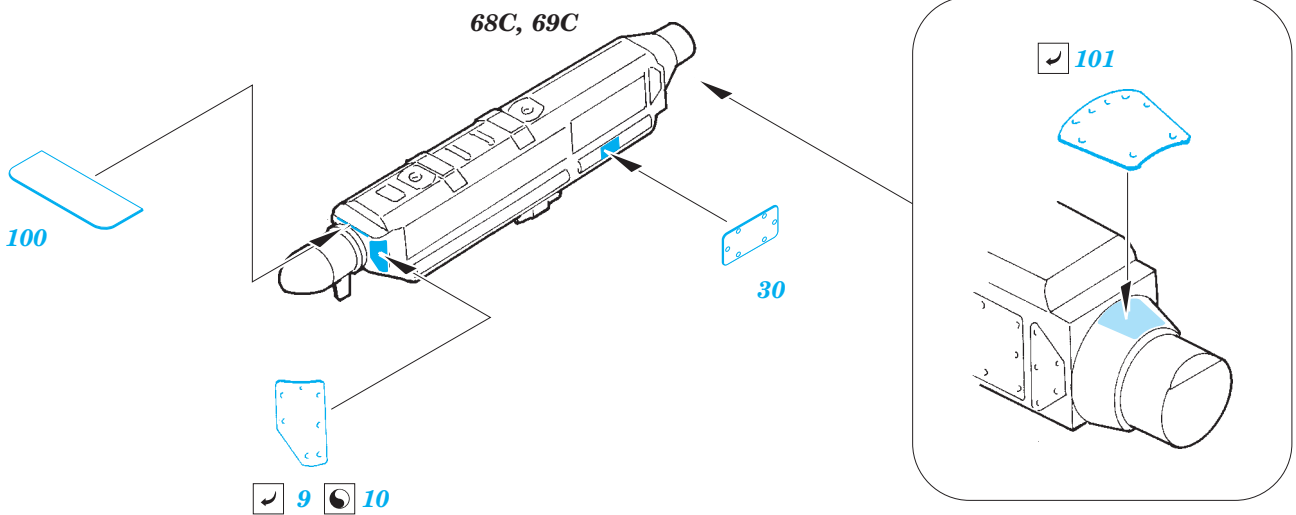

A-10C exterior

eduard

48 854

detail set for 1/48 ITALERI No.2725 kit • sada detailů pro stavebnici 1/48 ITALERI No.2725

- APPLY EXPRESS MASK AND PAINT BEFORE GLUING
POUŽIT EXPRESS MASK NABARVIT PŘED SLEPENÍM
- SYMMETRICAL ASSEMBLY
SYMETRICKÁ MONTÁŽ
- REMOVE
ODSTRANIT
- GRIND
OBROUSIT
- DRILL HOLE
VRTAT OTVOR
- BEND
OHNOUT
- OPTION
VOLBA
- REPLACE
NAHRADIT
- 1** COLORED ETCHED PARTS
LEPTANÉ BAREVNÉ DÍLY
- 1** ETCHED PARTS
LEPTANÉ NEBAREVNÉ DÍLY
- 1** ORIGINAL KIT PARTS
PŮVODNÍ DÍLY STAVEBNICE

ORIGINAL KIT PARTS PŮVODNÍ DÍLY STAVEBNICE PHOTO-ETCHED PARTS LEPTANÉ DÍLY PARTS TO BE REMOVED DÍLY K ODSTRANĚNÍ FILL TMELIT

Related products: 49 728 A-10C interior S.A.

Related products: FE 728 A-10C interior S.A.