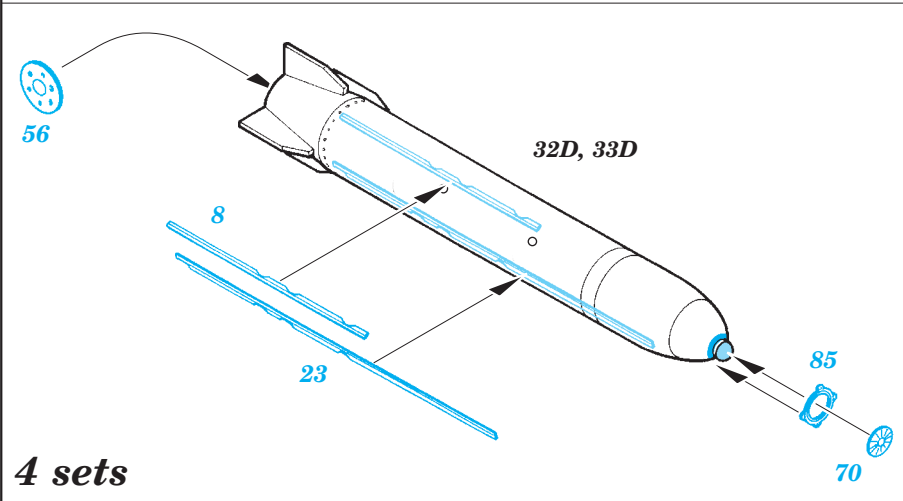

A-10C exterior

eduard

48 854

detail set for 1/48 ITALERI No.2725 kit • sada detailů pro stavebnici 1/48 ITALERI No.2725

- APPLY EXPRESS MASK AND PAINT BEFORE GLUING
POUŽIT EXPRESS MASK NABARVIT PŘED SLEPENÍM
- SYMMETRICAL ASSEMBLY
SYMETRICKÁ MONTÁŽ
- REMOVE
ODSTRANIT
- GRIND
OBROUSIT
- DRILL HOLE
VRTAT OTVOR
- BEND
OHNOUT
- OPTION
VOLBA
- REPLACE
NAHRADIT
- 1** COLORED ETCHED PARTS
LEPTANÉ BAREVNÉ DÍLY
- 1** ETCHED PARTS
LEPTANÉ NEBAREVNÉ DÍLY
- 1** ORIGINAL KIT PARTS
PŮVODNÍ DÍLY STAVEBNICE

ORIGINAL KIT PARTS PŮVODNÍ DÍLY STAVEBNICE PHOTO-ETCHED PARTS LEPTANÉ DÍLY PARTS TO BE REMOVED DÍLY K ODSTRANĚNÍ FILL TMELIT

Related products: 49 728 A-10C interior S.A.

Related products: FE 728 A-10C interior S.A.