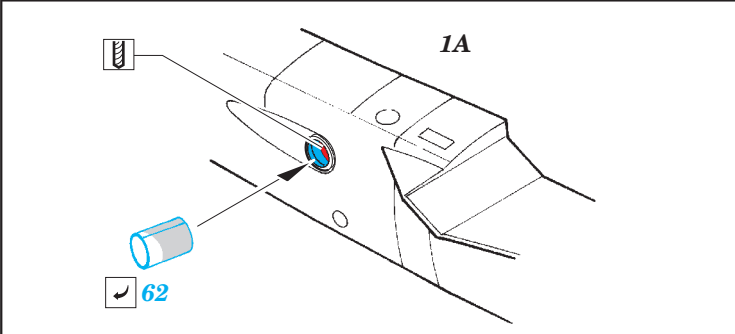

A-10C exterior

eduard

48 854

detail set for 1/48 ITALERI No.2725 kit • sada detailů pro stavebnici 1/48 ITALERI No.2725

- APPLY EXPRESS MASK AND PAINT BEFORE GLUING
POUŽIT EXPRESS MASK NABARVIT PŘED SLEPENÍM
- SYMMETRICAL ASSEMBLY
SYMETRICKÁ MONTÁŽ
- REMOVE
ODSTRANIT
- GRIND
OBROUSIT
- DRILL HOLE
VRTAT OTVOR
- BEND
OHNOUT
- OPTION
VOLBA
- REPLACE
NAHRADIT
- 1** COLORED ETCHED PARTS
LEPTANÉ BAREVNÉ DÍLY
- 1** ETCHED PARTS
LEPTANÉ NEBAREVNÉ DÍLY
- 1** ORIGINAL KIT PARTS
PŮVODNÍ DÍLY STAVEBNICE

ORIGINAL KIT PARTS PŮVODNÍ DÍLY STAVEBNICE PHOTO-ETCHED PARTS LEPTANÉ DÍLY PARTS TO BE REMOVED DÍLY K ODSTRANĚNÍ FILL TMELIT

Related products: 49 728 A-10C interior S.A.

Related products: FE 728 A-10C interior S.A.