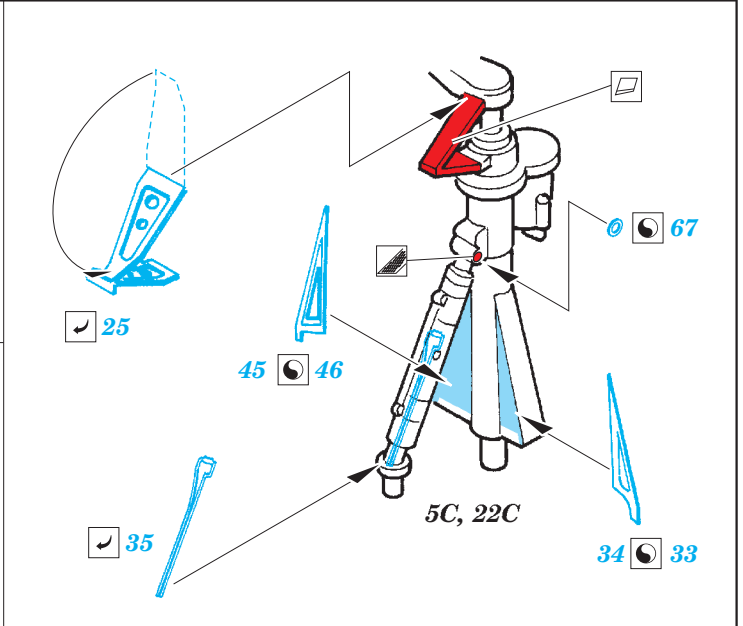

A-10C exterior

eduard

48 854

detail set for 1/48 ITALERI No.2725 kit • sada detailů pro stavebnici 1/48 ITALERI No.2725

- APPLY EXPRESS MASK AND PAINT BEFORE GLUING
POUŽIT EXPRESS MASK NABARVIT PŘED SLEPENÍM
- SYMMETRICAL ASSEMBLY
SYMETRICKÁ MONTÁŽ
- REMOVE
ODSTRANIT
- GRIND
OBROUSIT
- DRILL HOLE
VRTAT OTVOR
- BEND
OHNOUT
- OPTION
VOLBA
- REPLACE
NAHRADIT
- 1** COLORED ETCHED PARTS
LEPTANÉ BAREVNÉ DÍLY
- 1** ETCHED PARTS
LEPTANÉ NEBAREVNÉ DÍLY
- 1** ORIGINAL KIT PARTS
PŮVODNÍ DÍLY STAVEBNICE

ORIGINAL KIT PARTS PŮVODNÍ DÍLY STAVEBNICE PHOTO-ETCHED PARTS LEPTANÉ DÍLY PARTS TO BE REMOVED DÍLY K ODSTRANĚNÍ FILL TMELIT

Related products: 49 728 A-10C interior S.A.

Related products: FE 728 A-10C interior S.A.