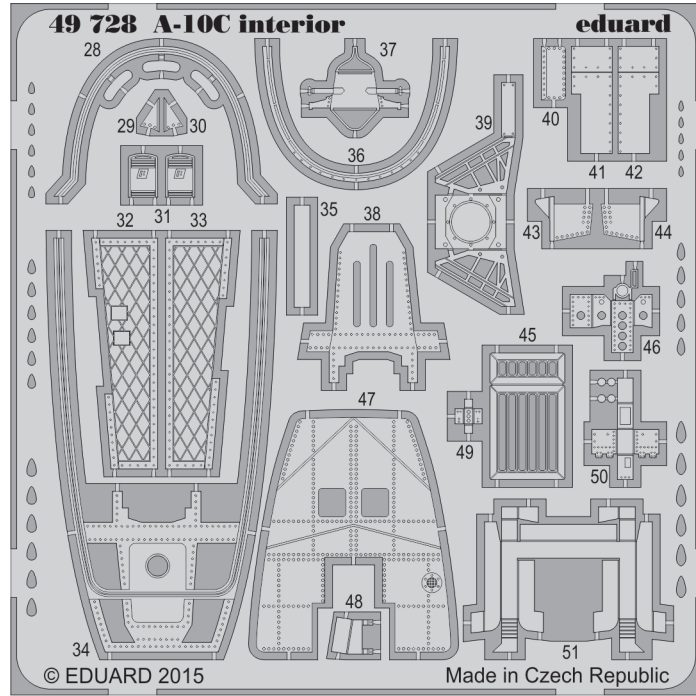

A-10C exterior

eduard

48 854

detail set for 1/48 ITALERI No.2725 kit • sada detailů pro stavebnici 1/48 ITALERI No.2725

- APPLY EXPRESS MASK AND PAINT BEFORE GLUING
POUŽIT EXPRESS MASK NABARVIT PŘED SLEPENÍM
- SYMMETRICAL ASSEMBLY
SYMETRICKÁ MONTÁŽ
- REMOVE
ODSTRANIT
- GRIND
OBROUSIT
- DRILL HOLE
VRTAT OTVOR
- BEND
OHNOUT
- OPTION
VOLBA
- REPLACE
NAHRADIT
- 1** COLORED ETCHED PARTS
LEPTANÉ BAREVNÉ DÍLY
- 1** ETCHED PARTS
LEPTANÉ NEBAREVNÉ DÍLY
- 1** ORIGINAL KIT PARTS
PŮVODNÍ DÍLY STAVEBNICE

ORIGINAL KIT PARTS PŮVODNÍ DÍLY STAVEBNICE PHOTO-ETCHED PARTS LEPTANÉ DÍLY PARTS TO BE REMOVED DÍLY K ODSTRANĚNÍ FILL TMELIT

Related products: 49 728 A-10C interior S.A.

Related products: FE 728 A-10C interior S.A.