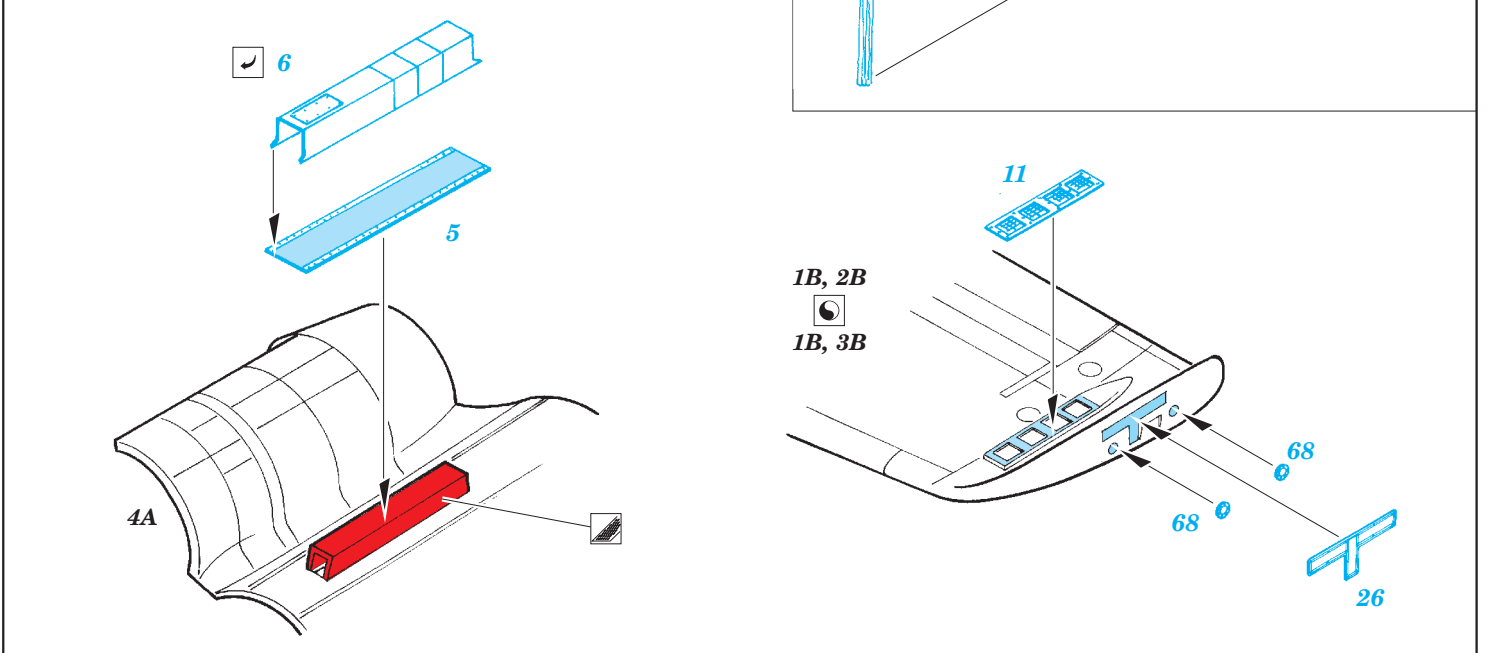

A-10C exterior

eduard

48 854

detail set for 1/48 ITALERI No.2725 kit • sada detailů pro stavebnici 1/48 ITALERI No.2725

- APPLY EXPRESS MASK AND PAINT BEFORE GLUING
POUŽIT EXPRESS MASK NABARVIT PŘED SLEPENÍM
- SYMMETRICAL ASSEMBLY
SYMETRICKÁ MONTÁŽ
- REMOVE
ODSTRANIT
- GRIND
OBROUSIT
- DRILL HOLE
VRTAT OTVOR
- BEND
OHNOUT
- OPTION
VOLBA
- REPLACE
NAHRADIT
- 1** COLORED ETCHED PARTS
LEPTANÉ BAREVNÉ DÍLY
- 1** ETCHED PARTS
LEPTANÉ NEBAREVNÉ DÍLY
- 1** ORIGINAL KIT PARTS
PŮVODNÍ DÍLY STAVEBNICE

ORIGINAL KIT PARTS PŮVODNÍ DÍLY STAVEBNICE PHOTO-ETCHED PARTS LEPTANÉ DÍLY PARTS TO BE REMOVED DÍLY K ODSTRANĚNÍ FILL TMELIT

Related products: 49 728 A-10C interior S.A.

Related products: FE 728 A-10C interior S.A.