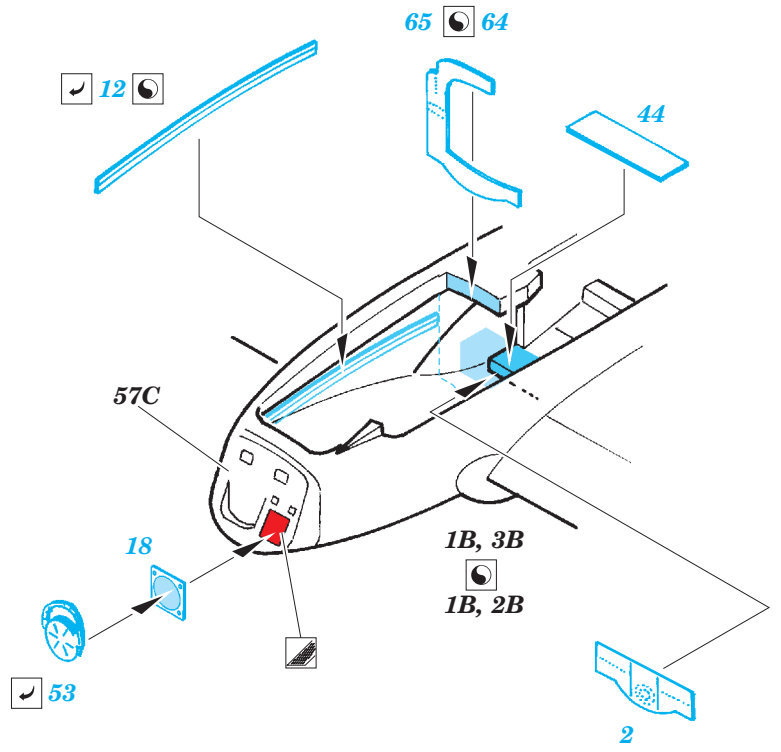

A-10C exterior

eduard

48 854

detail set for 1/48 ITALERI No.2725 kit • sada detailů pro stavebnici 1/48 ITALERI No.2725

- APPLY EXPRESS MASK AND PAINT BEFORE GLUING
POUŽIT EXPRESS MASK NABARVIT PŘED SLEPENÍM
- SYMMETRICAL ASSEMBLY
SYMETRICKÁ MONTÁŽ
- REMOVE
ODSTRANIT
- GRIND
OBROUSIT
- DRILL HOLE
VRTAT OTVOR
- BEND
OHNOUT
- OPTION
VOLBA
- REPLACE
NAHRADIT
- 1** COLORED ETCHED PARTS
LEPTANÉ BAREVNÉ DÍLY
- 1** ETCHED PARTS
LEPTANÉ NEBAREVNÉ DÍLY
- 1** ORIGINAL KIT PARTS
PŮVODNÍ DÍLY STAVEBNICE

ORIGINAL KIT PARTS PŮVODNÍ DÍLY STAVEBNICE PHOTO-ETCHED PARTS LEPTANÉ DÍLY PARTS TO BE REMOVED DÍLY K ODSTRANĚNÍ FILL TMELIT

Related products: 49 728 A-10C interior S.A.

Related products: FE 728 A-10C interior S.A.