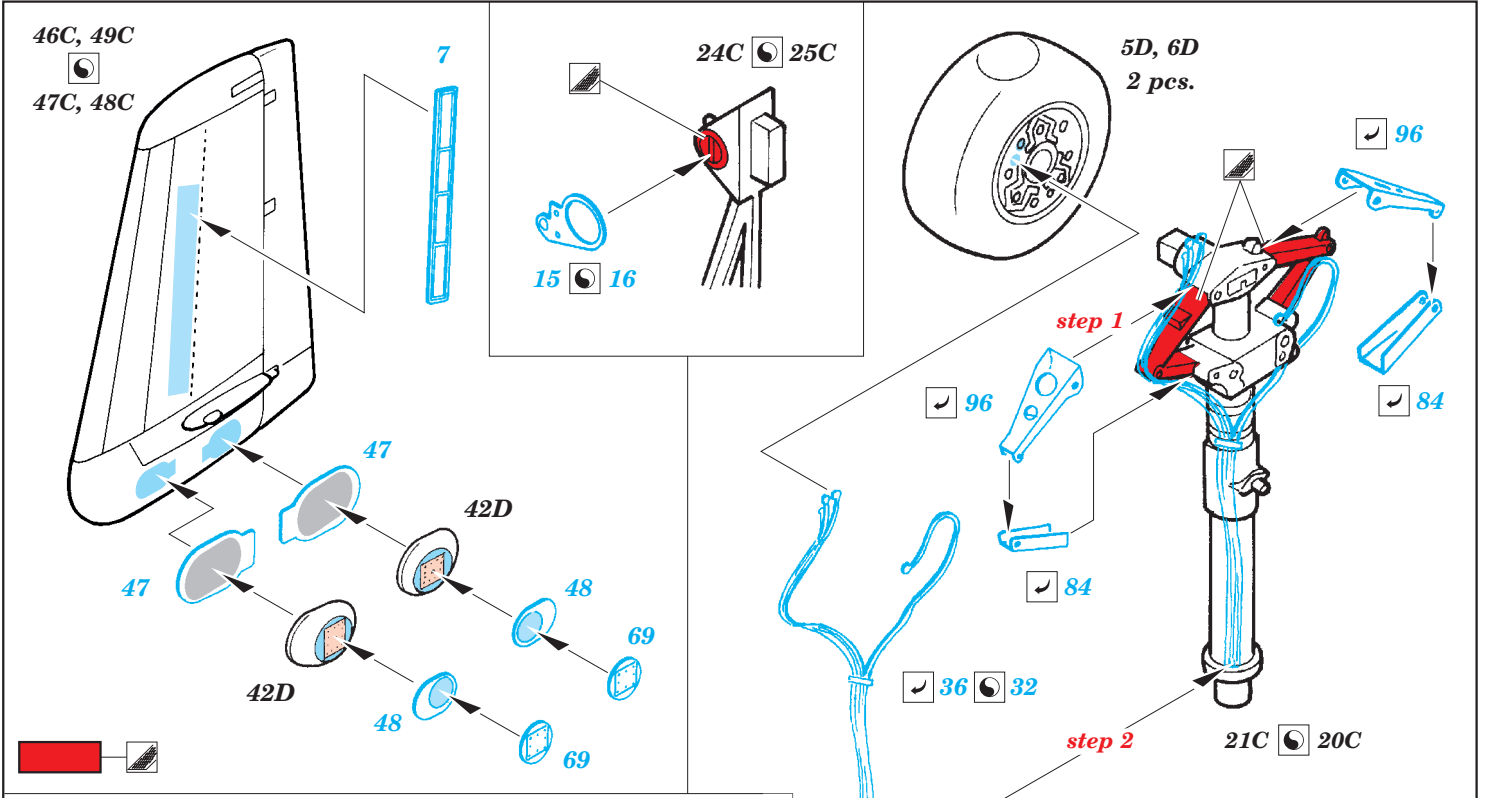

A-10C exterior

eduard

48 854

detail set for 1/48 ITALERI No.2725 kit • sada detailů pro stavebnici 1/48 ITALERI No.2725

- APPLY EXPRESS MASK AND PAINT BEFORE GLUING
POUŽIT EXPRESS MASK NABARVIT PŘED SLEPENÍM
- SYMMETRICAL ASSEMBLY
SYMETRICKÁ MONTÁŽ
- REMOVE
ODSTRANIT
- GRIND
OBROUSIT
- DRILL HOLE
VRTAT OTVOR
- BEND
OHNOUT
- OPTION
VOLBA
- REPLACE
NAHRADIT
- 1** COLORED ETCHED PARTS
LEPTANÉ BAREVNÉ DÍLY
- 1** ETCHED PARTS
LEPTANÉ NEBAREVNÉ DÍLY
- 1** ORIGINAL KIT PARTS
PŮVODNÍ DÍLY STAVEBNICE

ORIGINAL KIT PARTS PŮVODNÍ DÍLY STAVEBNICE PHOTO-ETCHED PARTS LEPTANÉ DÍLY PARTS TO BE REMOVED DÍLY K ODSTRANĚNÍ FILL TMELIT

Related products: 49 728 A-10C interior S.A.

Related products: FE 728 A-10C interior S.A.