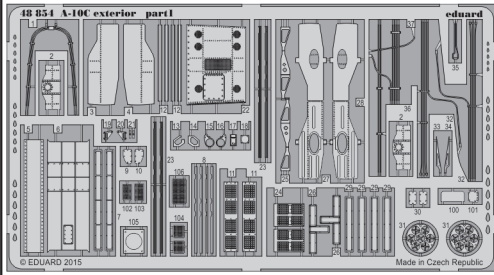

A-10C exterior

eduard

48 854

detail set for 1/48 ITALERI No.2725 kit • sada detailů pro stavebnici 1/48 ITALERI No.2725

- APPLY EXPRESS MASK AND PAINT BEFORE GLUING
POUŽIT EXPRESS MASK NABARVIT PŘED SLEPENÍM
- SYMMETRICAL ASSEMBLY
SYMETRICKÁ MONTÁŽ
- REMOVE
ODSTRANIT
- GRIND
OBROUSIT
- DRILL HOLE
VRTAT OTVOR
- BEND
OHNOUT
- OPTION
VOLBA
- REPLACE
NAHRADIT
- 1** COLORED ETCHED PARTS
LEPTANÉ BAREVNÉ DÍLY
- 1** ETCHED PARTS
LEPTANÉ NEBAREVNÉ DÍLY
- 1** ORIGINAL KIT PARTS
PŮVODNÍ DÍLY STAVEBNICE

ORIGINAL KIT PARTS PŮVODNÍ DÍLY STAVEBNICE PHOTO-ETCHED PARTS LEPTANÉ DÍLY PARTS TO BE REMOVED DÍLY K ODSTRANĚNÍ FILL TMELIT

Related products: 49 728 A-10C interior S.A.

Related products: FE 728 A-10C interior S.A.