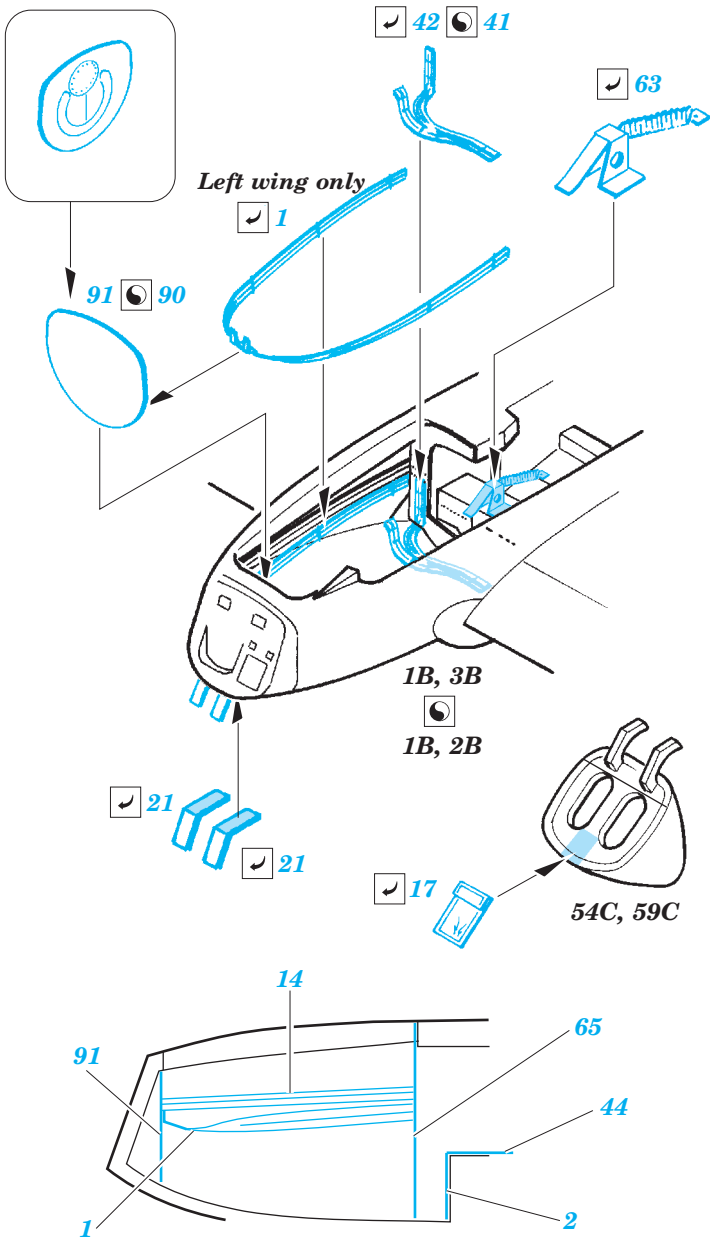

A-10C exterior

eduard

48 854

detail set for 1/48 ITALERI No.2725 kit • sada detailů pro stavebnici 1/48 ITALERI No.2725

- APPLY EXPRESS MASK AND PAINT BEFORE GLUING
POUŽIT EXPRESS MASK NABARVIT PŘED SLEPENÍM
- SYMMETRICAL ASSEMBLY
SYMETRICKÁ MONTÁŽ
- REMOVE
ODSTRANIT
- GRIND
OBROUSIT
- DRILL HOLE
VRTAT OTVOR
- BEND
OHNOUT
- OPTION
VOLBA
- REPLACE
NAHRADIT
- 1** COLORED ETCHED PARTS
LEPTANÉ BAREVNÉ DÍLY
- 1** ETCHED PARTS
LEPTANÉ NEBAREVNÉ DÍLY
- 1** ORIGINAL KIT PARTS
PŮVODNÍ DÍLY STAVEBNICE

ORIGINAL KIT PARTS PŮVODNÍ DÍLY STAVEBNICE PHOTO-ETCHED PARTS LEPTANÉ DÍLY PARTS TO BE REMOVED DÍLY K ODSTRANĚNÍ FILL TMELIT

Related products: 49 728 A-10C interior S.A.

Related products: FE 728 A-10C interior S.A.