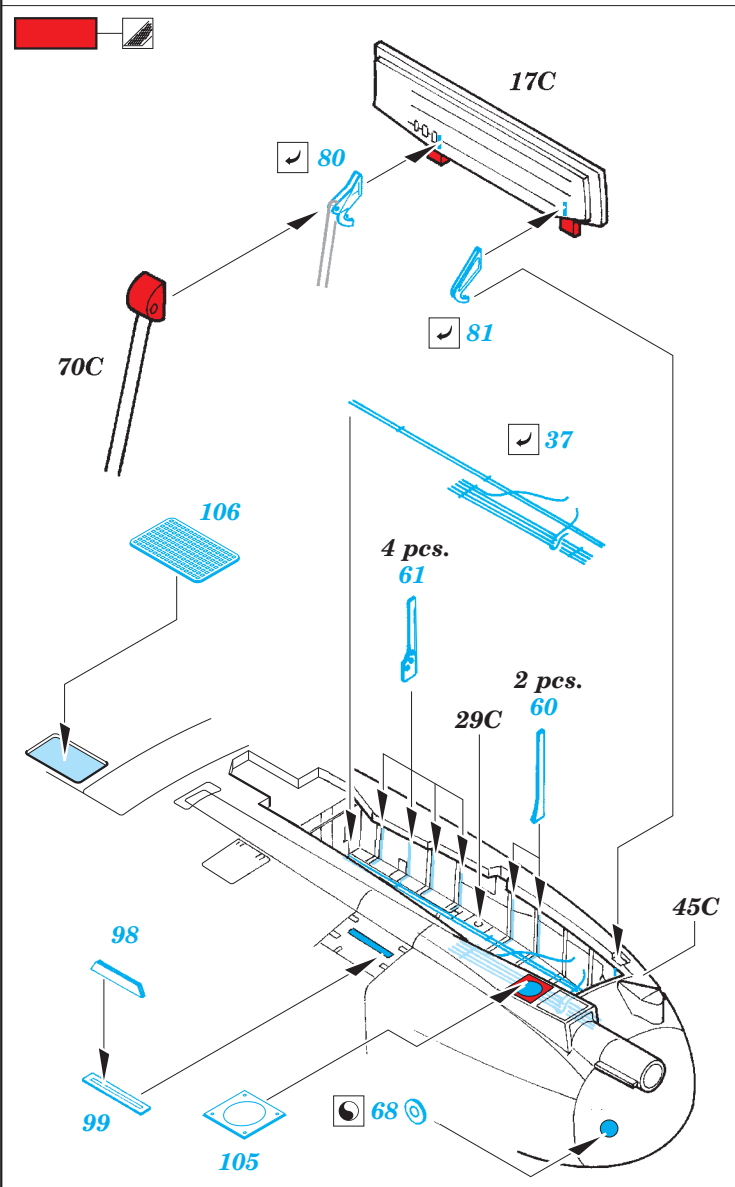

A-10C exterior

eduard

48 854

detail set for 1/48 ITALERI No.2725 kit • sada detailů pro stavebnici 1/48 ITALERI No.2725

- APPLY EXPRESS MASK AND PAINT BEFORE GLUING
POUŽIT EXPRESS MASK NABARVIT PŘED SLEPENÍM
- SYMMETRICAL ASSEMBLY
SYMETRICKÁ MONTÁŽ
- REMOVE
ODSTRANIT
- GRIND
OBROUSIT
- DRILL HOLE
VRTAT OTVOR
- BEND
OHNOUT
- OPTION
VOLBA
- REPLACE
NAHRADIT
- 1** COLORED ETCHED PARTS
LEPTANÉ BAREVNÉ DÍLY
- 1** ETCHED PARTS
LEPTANÉ NEBAREVNÉ DÍLY
- 1** ORIGINAL KIT PARTS
PŮVODNÍ DÍLY STAVEBNICE

ORIGINAL KIT PARTS PŮVODNÍ DÍLY STAVEBNICE PHOTO-ETCHED PARTS LEPTANÉ DÍLY PARTS TO BE REMOVED DÍLY K ODSTRANĚNÍ FILL TMELIT

Related products: 49 728 A-10C interior S.A.

Related products: FE 728 A-10C interior S.A.