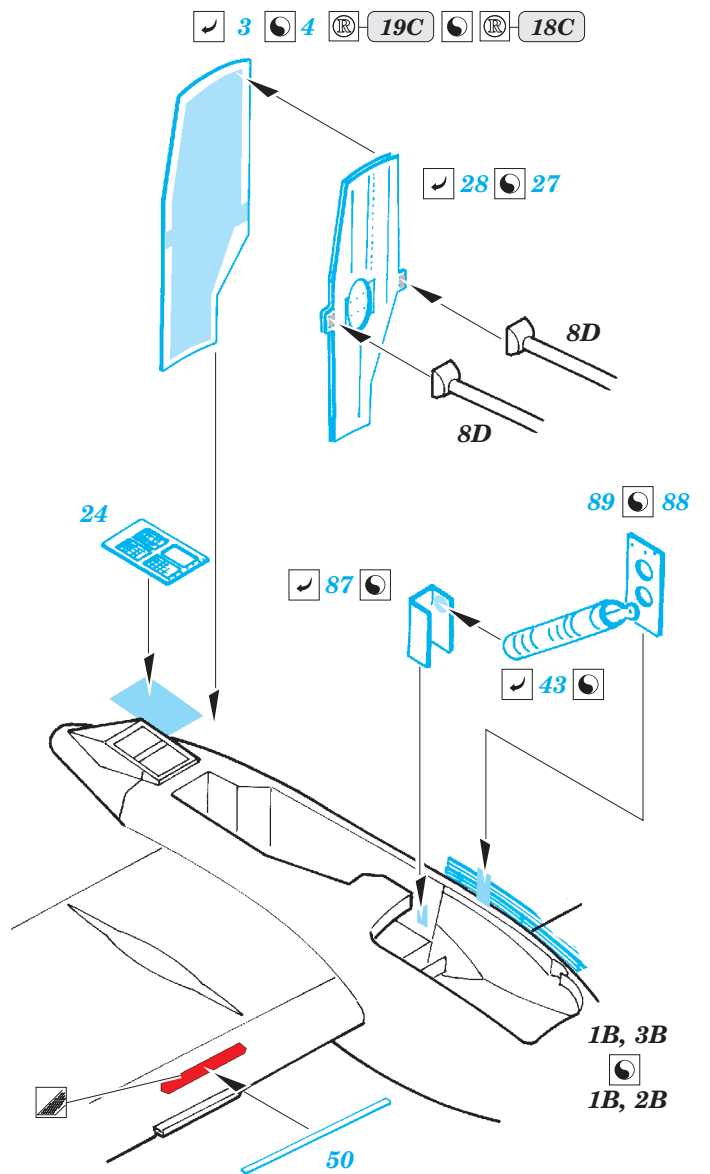

A-10C exterior

eduard

48 854

detail set for 1/48 ITALERI No.2725 kit • sada detailů pro stavebnici 1/48 ITALERI No.2725

- APPLY EXPRESS MASK AND PAINT BEFORE GLUING
POUŽIT EXPRESS MASK NABARVIT PŘED SLEPENÍM
- SYMMETRICAL ASSEMBLY
SYMETRICKÁ MONTÁŽ
- REMOVE
ODSTRANIT
- GRIND
OBROUSIT
- DRILL HOLE
VRTAT OTVOR
- BEND
OHNOUT
- OPTION
VOLBA
- REPLACE
NAHRADIT
- 1** COLORED ETCHED PARTS
LEPTANÉ BAREVNÉ DÍLY
- 1** ETCHED PARTS
LEPTANÉ NEBAREVNÉ DÍLY
- 1** ORIGINAL KIT PARTS
PŮVODNÍ DÍLY STAVEBNICE

ORIGINAL KIT PARTS PŮVODNÍ DÍLY STAVEBNICE PHOTO-ETCHED PARTS LEPTANÉ DÍLY PARTS TO BE REMOVED DÍLY K ODSTRANĚNÍ FILL TMELIT

Related products: 49 728 A-10C interior S.A.

Related products: FE 728 A-10C interior S.A.