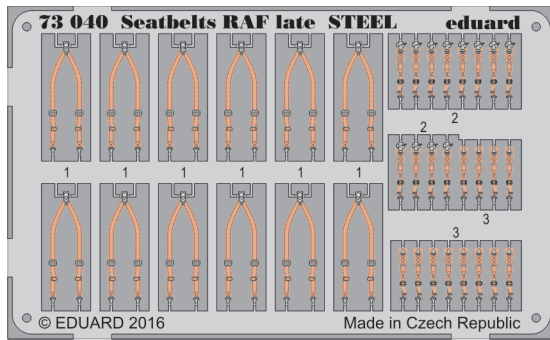

Seatbelts RAF late STEEL

1/72 scale detail set • sada detailů pro model 1/72

eduard

73 040

- APPLY EXPRESS MASK AND PAINT BEFORE GLUING
POUŽIT EXPRESS MASK NABARVIT PŘED SLEPENÍM
- SYMETRICAL ASSEMBLY
SYMETRICKÁ MONTÁŽ
- REMOVE
ODSTRANIT
- GRIND
OBROUSIT
- DRILL HOLE
VRTAT OTVOR
- COLORED ETCHED PARTS
LEPTANÉ BAREVNÉ DÍLY
- ETCHED PARTS
LEPTANÉ NEBAREVNÉ DÍLY
- ORIGINAL KIT PARTS
PŮVODNÍ DÍLY STAVEBNICE
- BEND
OHNOUT
- OPTION
VOLBA
- REPLACE
NAHRADIT

ORIGINAL KIT PARTS
PŮVODNÍ DÍLY STAVEBNICE

PHOTO-ETCHED PARTS
LEPTANÉ DÍLY

PARTS TO BE REMOVED
DÍLY K ODSTRANĚNÍ

FILL
TMELIT

12 pcs.